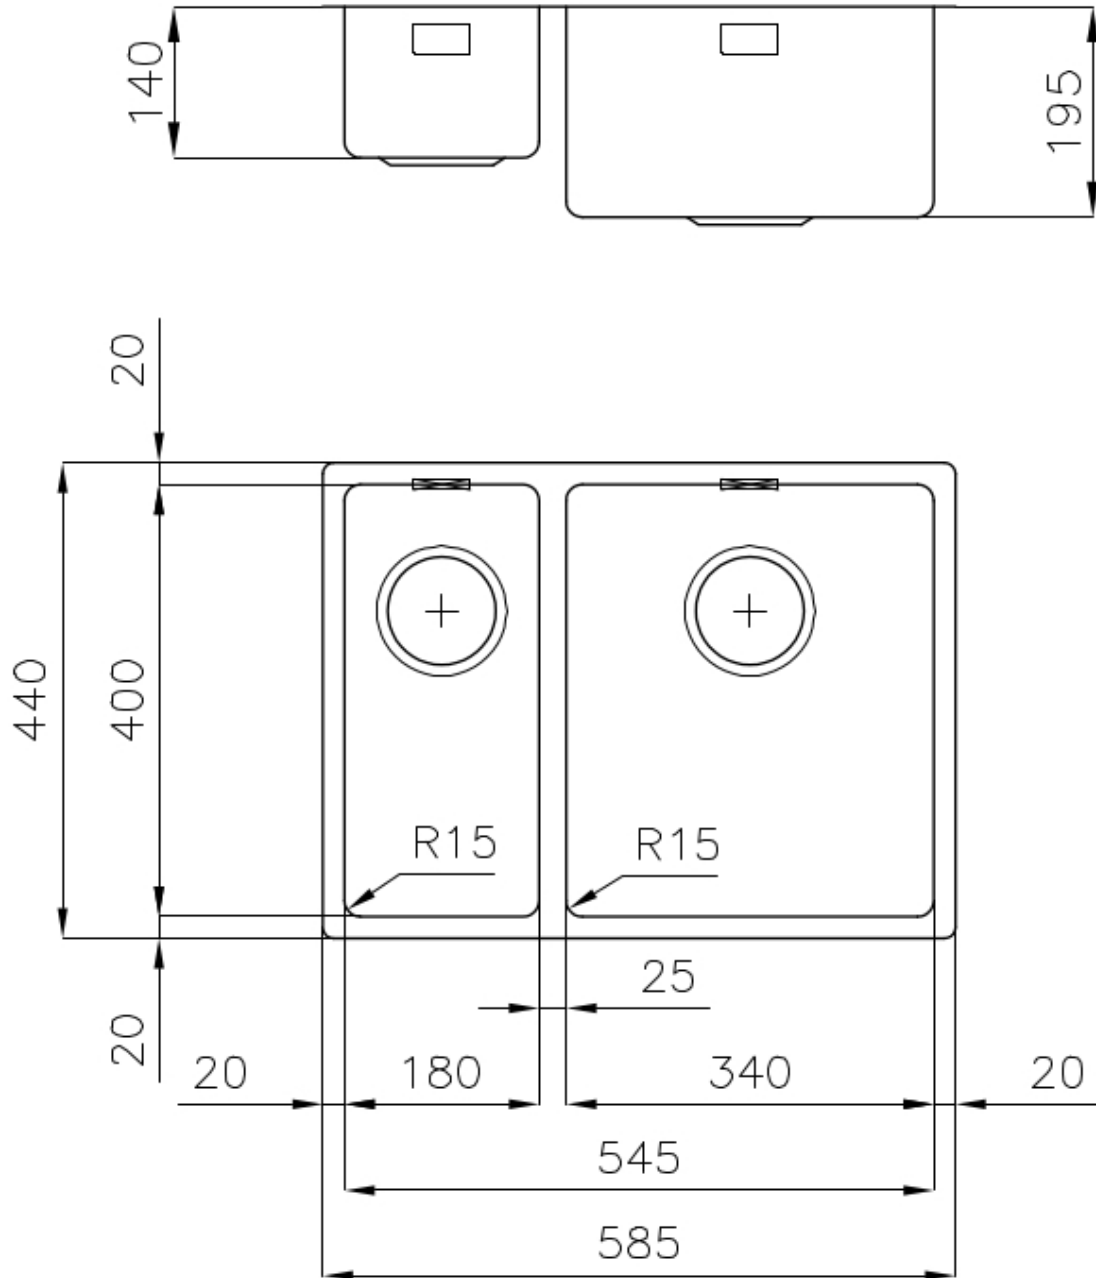

DESSINS TECHNIQUES